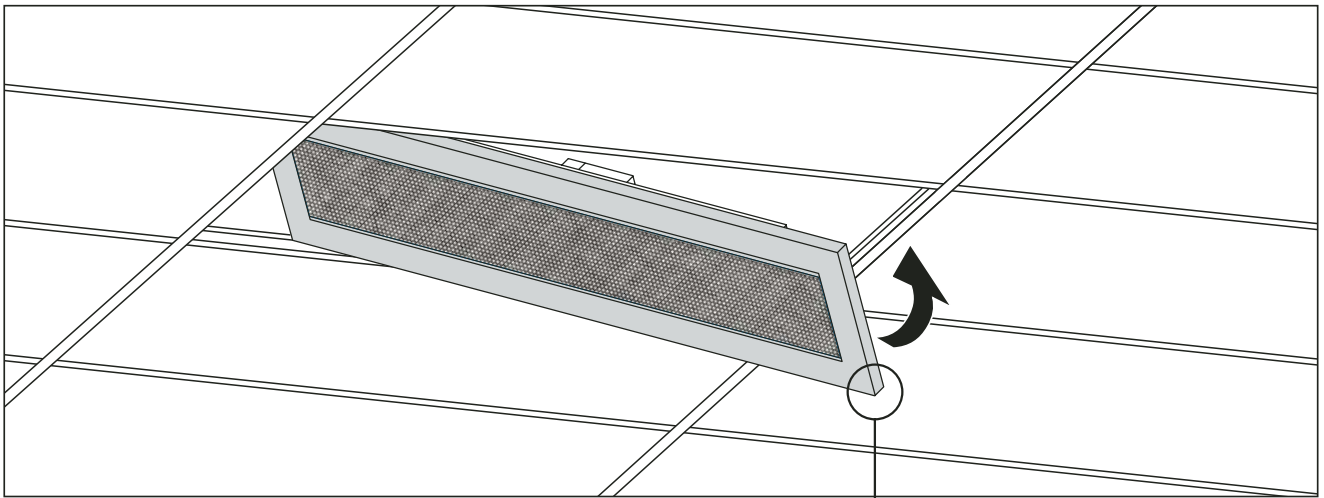

Modul 1200 x 300

Modul 1250 x 312

Maximum permissible number of electrical units in case of contemporary switch-on /
Maximale Anzahl der Leuchten bei gleichzeitigem Einschalten

Luminaire description Leuchten-Bezeichnung	Circuit breaker / Leistungsschutzschalter			
	MCB B 10	MCB B 16	MCB C 10	MCB C 16
IDUNlm STD 1250x312 LC	15	24	24	40
IDUNlm DALI 1250x312 LC	12	20	20	34
IDUNlm 1-10 V 1250x312 LC	12	20	20	34
IDUNlm STD 1200x300 LC	15	24	24	40
IDUNlm DALI 1200x300 LC	12	20	20	34
IDUNlm 1-10 V 1200x300 LC	12	20	20	34

Inrush Current: max. 48 A / 180 μs
Einschaltstrom: max. 48 A / 180 μs

2

3 Electrical connection/Elektrischer Anschluss

1. Alternative/Variante

2. Alternative - Linect/Variante - Linect

Linect T-connector/Linect-Verteiler		
Supplier Lieferant	Version Ausführung	Order-No. Best.-Nr.
WAGO	IDUN STD	770-6223
Wieland	IDUN STD	92.030.2253.0
Adels	IDUN STD	167853
WAGO	IDUN DALI/1-10V	770-7105
Wieland	IDUN DALI/1-10V	92.050.2453.0
Adels	IDUN DALI/1-10V	167855P