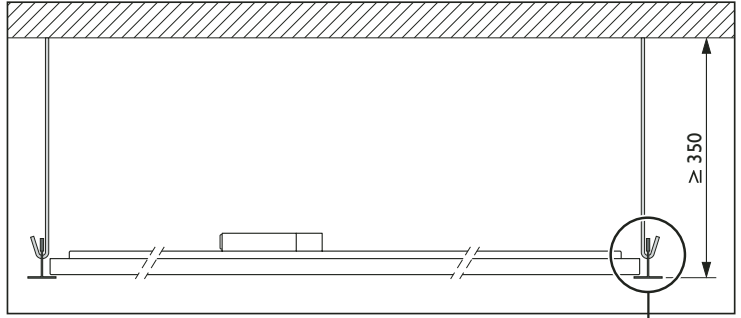

Luminaire description Leuchten-Bezeichnung	Power Leistung (W)	Weight Gewicht (kg)
IDUN 3600lm STDO.... 1250x312 LC	40	5,9
IDUN 3600lm DALIO.... 1250x312 LC	41	5,9
IDUN 3600lm 1-10 VO.... 1250x312 LC	41	5,9
IDUN 3600lm STDO.... 1200x300 LC	40	5,7
IDUN 3600lm DALIO.... 1200x300 LC	41	5,7
IDUN 3600lm 1-10 VO.... 1200x300 LC	41	5,7

Modul 1200 x 300

Modul 1250 x 312

Maximum permissible number of electrical units in case of contemporary switch-on /
Maximale Anzahl der Leuchten bei gleichzeitigem Einschalten

Luminaire description Leuchten-Bezeichnung	Circuit breaker / Leistungsschutzschalter			
	MCB B 10	MCB B 16	MCB C 10	MCB C 16
IDUNlm STD 1250x312 LC	15	24	24	40
IDUNlm DALI 1250x312 LC	12	20	20	34
IDUNlm 1-10 V 1250x312 LC	12	20	20	34
IDUNlm STD 1200x300 LC	15	24	24	40
IDUNlm DALI 1200x300 LC	12	20	20	34
IDUNlm 1-10 V 1200x300 LC	12	20	20	34

Inrush Current: max. 48 A / 180 μs
Einschaltstrom: max. 48 A / 180 μs

2

3 Electrical connection/Elektrischer Anschluss

1. Alternative/Variante

2. Alternative - Linect/Variante - Linect

Linect T-connector/Linect-Verteiler		
Supplier Lieferant	Version Ausführung	Order-No. Best.-Nr.
WAGO	IDUN STD	770-6223
Wieland	IDUN STD	92.030.2253.0
Adels	IDUN STD	167853
WAGO	IDUN DALI/1-10V	770-7105
Wieland	IDUN DALI/1-10V	92.050.2453.0
Adels	IDUN DALI/1-10V	167855P