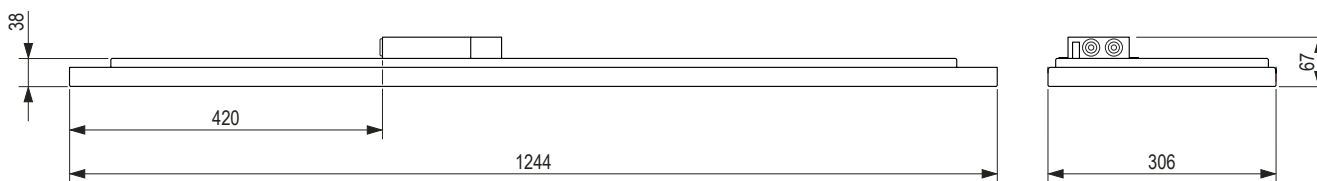

Modul 1250 x 312