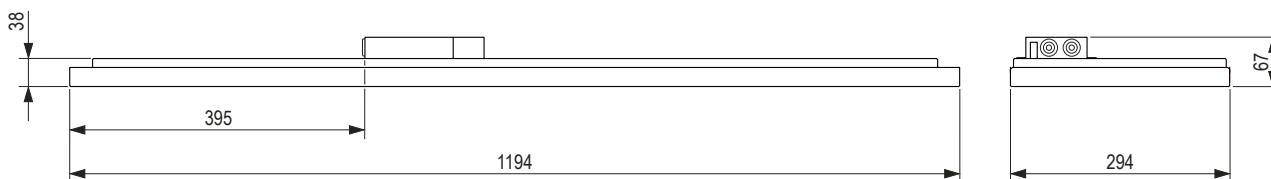

Mounting/Montage

1

Luminaire description Leuchten-Bezeichnung	Power Leistung (W)	Weight Gewicht (kg)
IDUN 4000lm .... STD ..... 1250x312 LC	40	5,1
IDUN 4000lm .... DALI ..... 1250x312 LC	41	5,1
IDUN 4000lm .... 1-10 V .... 1250x312 LC	41	5,1
IDUN 4000lm .... STD ..... 1200x300 LC	40	4,9
IDUN 4000lm .... DALI ..... 1200x300 LC	41	4,9
IDUN 4000lm .... 1-10 V .... 1200x300 LC	41	4,9

Luminaire description Leuchten-Bezeichnung	Power Leistung (W)	Weight Gewicht (kg)
IDUN 3600lm .... STD ....O.... 1250x312 LC	40	5,9
IDUN 3600lm .... DALI ....O.... 1250x312 LC	41	5,9
IDUN 3600lm .... 1-10 V ....O.... 1250x312 LC	41	5,9
IDUN 3600lm .... STD ....O.... 1200x300 LC	40	5,7
IDUN 3600lm .... DALI ....O.... 1200x300 LC	41	5,7
IDUN 3600lm .... 1-10 V ....O.... 1200x300 LC	41	5,7

Modul 1200 x 300