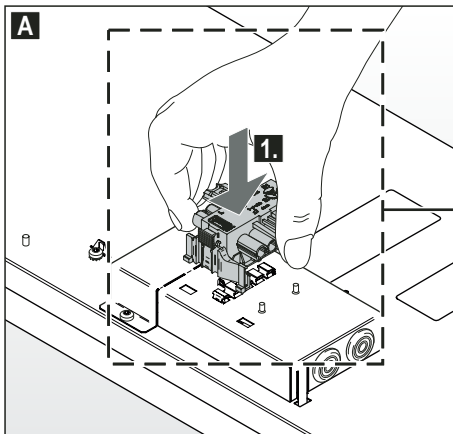

Inrush Current: max. 48 A / 180 μs
Einschaltstrom: max. 48 A / 180 μs

2

3 Electrical connection/Elektrischer Anschluss

1. Alternative/Variante

2. Alternative - Linect/Variante - Linect

Linect T-connector/Linect-Verteiler		
Supplier Lieferant	Version Ausführung	Order-No. Best.-Nr.
WAGO	IDUN STD	770-6223
Wieland	IDUN STD	92.030.2253.0
Adels	IDUN STD	167853
WAGO	IDUN DALI/1-10V	770-7105
Wieland	IDUN DALI/1-10V	92.050.2453.0
Adels	IDUN DALI/1-10V	167855P