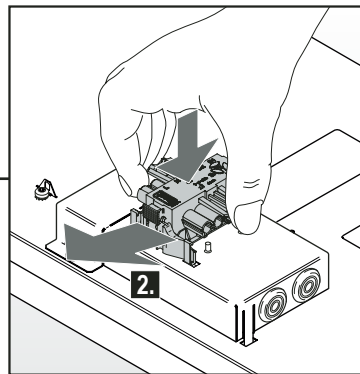

Inrush Current: max. 48 A / 180 μs
Einschaltstrom: max. 48 A / 180 μs

2

3 Electrical connection/Elektrischer Anschluss

1. Alternative/Variante

2. Alternative - Linect/Variante - Linect

Linect T-connector/Linect-Verteiler		
Supplier Lieferant	Version Ausführung	Order-No. Best.-Nr.
WAGO	IDUN STD	770-6223
Wieland	IDUN STD	92.030.2253.0
Adels	IDUN STD	167853
WAGO	IDUN DALI/1-10V	770-7105
Wieland	IDUN DALI/1-10V	92.050.2453.0
Adels	IDUN DALI/1-10V	167855P

4 Security cabel/Sicherheitskabel-Set