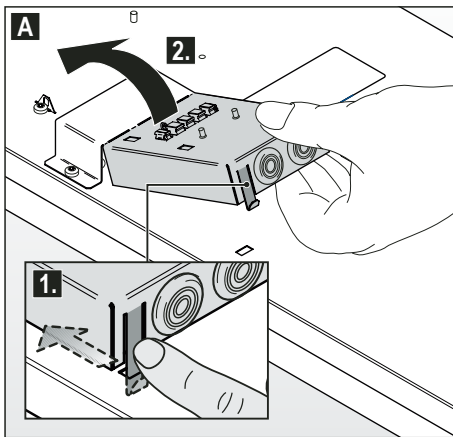

Inrush Current: max. 48 A / 180 μs
Einschaltstrom: max. 48 A / 180 μs

2

3 Electrical connection/Elektrischer Anschluss

1. Alternative/Variante

2. Alternative - Linect/Variante - Linect

Linect T-connector/Linect-Verteiler		
Supplier Lieferant	Version Ausführung	Order-No. Best.-Nr.
WAGO	IDUN STD	770-6223
Wieland	IDUN STD	92.030.2253.0
Adels	IDUN STD	167853
WAGO	IDUN DALI/1-10V	770-7105
Wieland	IDUN DALI/1-10V	92.050.2453.0
Adels	IDUN DALI/1-10V	167855P