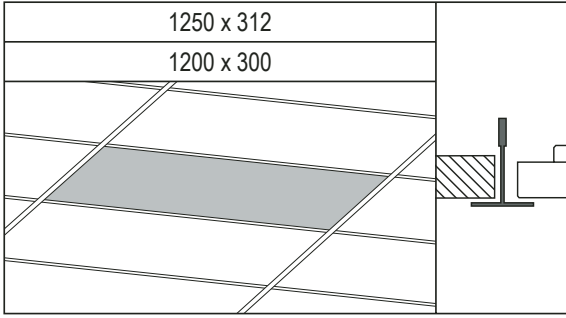

Luminaire description Leuchten-Bezeichnung	Power Leistung (W)	Weight Gewicht (kg)
IDUN 3600lm STDO.... 1250x312 LC	40	5,9
IDUN 3600lm DALIO.... 1250x312 LC	41	5,9
IDUN 3600lm 1-10 VO.... 1250x312 LC	41	5,9
IDUN 3600lm STDO.... 1200x300 LC	40	5,7
IDUN 3600lm DALIO.... 1200x300 LC	41	5,7
IDUN 3600lm 1-10 VO.... 1200x300 LC	41	5,7

Modul 1200 x 300

Modul 1250 x 312

Maximum permissible number of electrical units in case of contemporary switch-on /
Maximale Anzahl der Leuchten bei gleichzeitigem Einschalten

Luminaire description Leuchten-Bezeichnung	Circuit breaker / Leistungsschutzschalter			
	MCB B 10	MCB B 16	MCB C 10	MCB C 16
IDUNlm STD 1250x312 LC	15	24	24	40
IDUNlm DALI 1250x312 LC	12	20	20	34
IDUNlm 1-10 V 1250x312 LC	12	20	20	34
IDUNlm STD 1200x300 LC	15	24	24	40
IDUNlm DALI 1200x300 LC	12	20	20	34
IDUNlm 1-10 V 1200x300 LC	12	20	20	34

Inrush Current: max. 48 A / 180 μs
Einschaltstrom: max. 48 A / 180 μs

2

3 Electrical connection/Elektrischer Anschluss

1. Alternative/Variante

2. Alternative - Linect/Variante - Linect

Linect T-connector/Linect-Verteiler		
Supplier Lieferant	Version Ausführung	Order-No. Best.-Nr.
WAGO	IDUN STD	770-6223
Wieland	IDUN STD	92.030.2253.0
Adels	IDUN STD	167853
WAGO	IDUN DALI/1-10V	770-7105
Wieland	IDUN DALI/1-10V	92.050.2453.0
Adels	IDUN DALI/1-10V	167855P