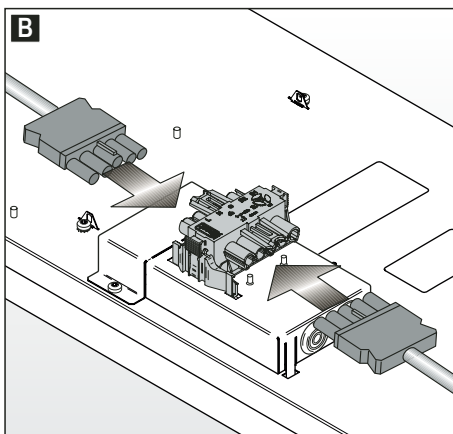

Inrush Current: max. 48 A / 180 μs
Einschaltstrom: max. 48 A / 180 μs

2

3 Electrical connection/Elektrischer Anschluss

1. Alternative/Variante

2. Alternative - Linect/Variante - Linect

Linect T-connector/Linect-Verteiler		
Supplier Lieferant	Version Ausführung	Order-No. Best.-Nr.
WAGO	IDUN STD	770-6223
Wieland	IDUN STD	92.030.2253.0
Adels	IDUN STD	167853
WAGO	IDUN DALI/1-10V	770-7105
Wieland	IDUN DALI/1-10V	92.050.2453.0
Adels	IDUN DALI/1-10V	167855P