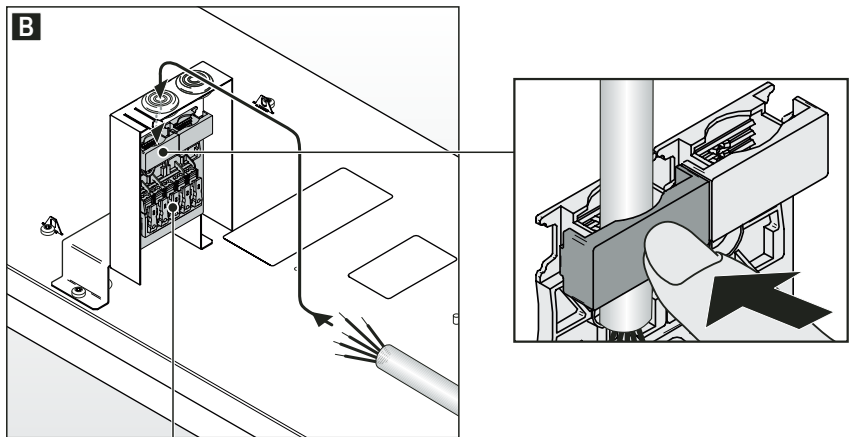

Inrush Current: max. 48 A / 180 μs
Einschaltstrom: max. 48 A / 180 μs

2

3 Electrical connection/Elektrischer Anschluss

1. Alternative/Variante

2. Alternative - Linect/Variante - Linect

Linect T-connector/Linect-Verteiler		
Supplier Lieferant	Version Ausführung	Order-No. Best.-Nr.
WAGO	IDUN STD	770-6223
Wieland	IDUN STD	92.030.2253.0
Adels	IDUN STD	167853
WAGO	IDUN DALI/1-10V	770-7105
Wieland	IDUN DALI/1-10V	92.050.2453.0
Adels	IDUN DALI/1-10V	167855P