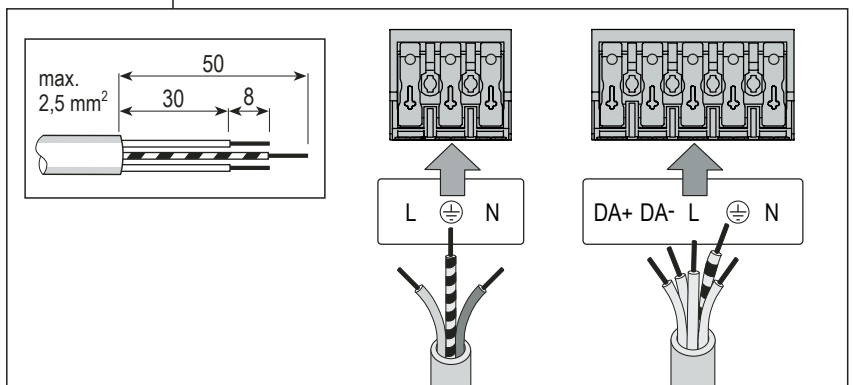

Inrush Current: max. 48 A / 180 μs
Einschaltstrom: max. 48 A / 180 μs

2

3 Electrical connection/Elektrischer Anschluss

1. Alternative/Variante

2. Alternative - Linect/Variante - Linect

Linect T-connector/Linect-Verteiler		
Supplier Lieferant	Version Ausführung	Order-No. Best.-Nr.
WAGO	IDUN STD	770-6223
Wieland	IDUN STD	92.030.2253.0
Adels	IDUN STD	167853
WAGO	IDUN DALI/1-10V	770-7105
Wieland	IDUN DALI/1-10V	92.050.2453.0
Adels	IDUN DALI/1-10V	167855P