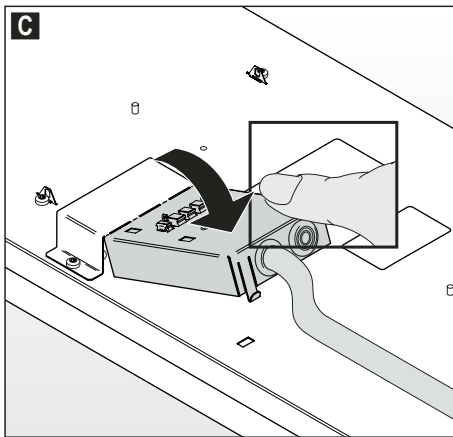

Inrush Current: max. 48 A / 180 μs
Einschaltstrom: max. 48 A / 180 μs

2

3 Electrical connection/Elektrischer Anschluss

1. Alternative/Variante

2. Alternative - Linect/Variante - Linect

Linect T-connector/Linect-Verteiler		
Supplier Lieferant	Version Ausführung	Order-No. Best.-Nr.
WAGO	IDUN STD	770-6223
Wieland	IDUN STD	92.030.2253.0
Adels	IDUN STD	167853
WAGO	IDUN DALI/1-10V	770-7105
Wieland	IDUN DALI/1-10V	92.050.2453.0
Adels	IDUN DALI/1-10V	167855P