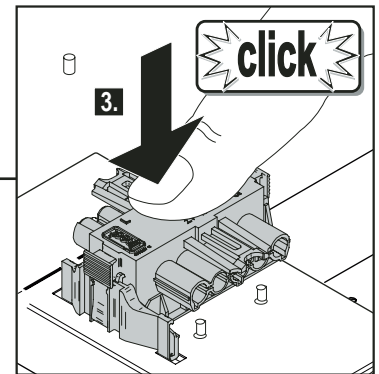

Inrush Current: max. 48 A / 180 μs
Einschaltstrom: max. 48 A / 180 μs

2

3 Electrical connection/Elektrischer Anschluss

1. Alternative/Variante

2. Alternative - Linect/Variante - Linect

Linect T-connector/Linect-Verteiler		
Supplier Lieferant	Version Ausführung	Order-No. Best.-Nr.
WAGO	IDUN STD	770-6223
Wieland	IDUN STD	92.030.2253.0
Adels	IDUN STD	167853
WAGO	IDUN DALI/1-10V	770-7105
Wieland	IDUN DALI/1-10V	92.050.2453.0
Adels	IDUN DALI/1-10V	167855P