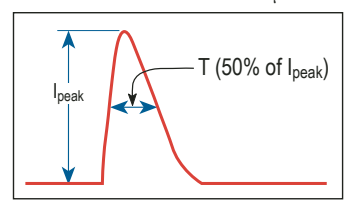

Inrush Current: max. 48 A / 180 μs
Einschaltstrom: max. 48 A / 180 μs

2

3 Electrical connection/Elektrischer Anschluss

1. Alternative/Variante

2. Alternative - Linect/Variante - Linect

Linect T-connector/Linect-Verteiler		
Supplier Lieferant	Version Ausführung	Order-No. Best.-Nr.
WAGO	IDUN STD	770-6223
Wieland	IDUN STD	92.030.2253.0
Adels	IDUN STD	167853
WAGO	IDUN DALI/1-10V	770-7105
Wieland	IDUN DALI/1-10V	92.050.2453.0
Adels	IDUN DALI/1-10V	167855P