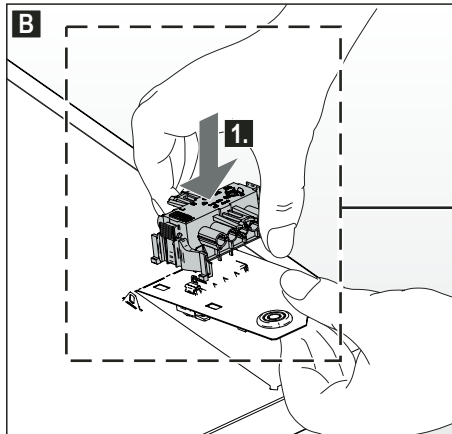

Inrush Current: max. 48 A / 180 μ s
Einschaltstrom: max. 48 A / 180 μ s

2

3 Electrical connection/Elektrischer Anschluss

1. Alternative/Variante

2. Alternative - Linect/Variante - Linect

Linect T-connector/Linect-Verteiler		
Supplier Lieferant	Version Ausführung	Order-No. Best.-Nr.
WAGO	IDUN STD	770-6223
Wieland	IDUN STD	92.030.2253.0
Adels	IDUN STD	167853
WAGO	IDUN DALI/1-10V	770-7105
Wieland	IDUN DALI/1-10V	92.050.2453.0
Adels	IDUN DALI/1-10V	167855P

4 Security cable/Sicherheitskabel-Set