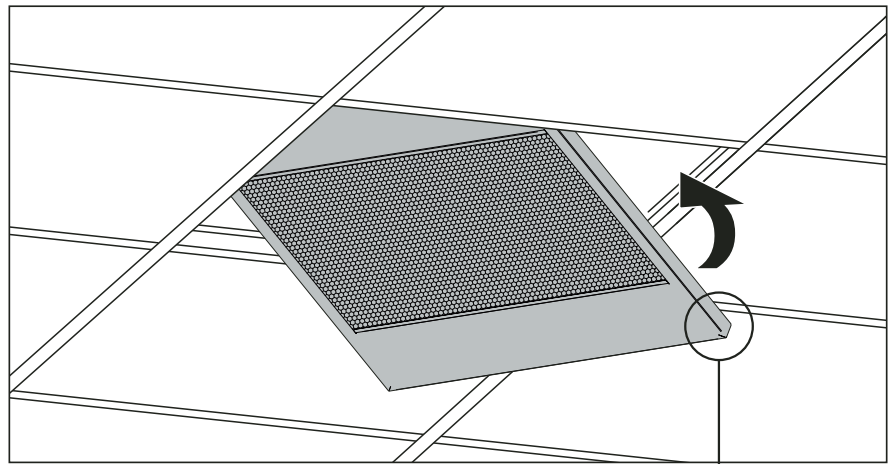

IDUN

LED-Ceiling Tile Luminaire LED Decken-Einlegeleuchte

NORDEON 

Installation Instructions · Montageanleitung · Notice de montage · indicaciones de montaje · Istruzioni per l'installazione · Installatie-instructies

Luminaire description Leuchten-Bezeichnung	Power Leistung (W)	Weight Gewicht (kg)
IDUN 2800lm STD 625x625 LC	26	4,4
IDUN 2800lm DALI 625x625 LC	27	4,4
IDUN 2800lm 1-10V 625x625 LC	27	4,4
IDUN 2800lm STD 600x600 LC	26	4,2
IDUN 2800lm DALI 600x600 LC	27	4,2
IDUN 2800lm 1-10V 600x600 LC	27	4,2

Maximum permissible number of electrical units in case of contemporary switch-on / Maximale Anzahl der Leuchten bei gleichzeitigem Einschalten				
Luminaire description Leuchten-Bezeichnung	Circuit breaker / Leistungsschutzschalter			
	MCB B 10	MCB B 16	MCB C 10	MCB C 16
IDUN ...lm STD 625x625 LC	15	24	24	40
IDUN ...lm DALI 625x625 LC	12	20	20	34
IDUN ...lm 1-10V 625x625 LC	12	20	20	34
IDUN ...lm STD 600x600 LC	15	24	24	40
IDUN ...lm DALI 600x600 LC	12	20	20	34
IDUN ...lm 1-10V 600x600 LC	12	20	20	34

Inrush Current: max. 48 A / 180 μ s
Einschaltstrom: max. 48 A / 180 μ s

2

3 Electrical connection/Elektrischer Anschluss

1. Alternative/Variante

2. Alternative - Linect/Variante - Linect

Linect T-connector/Linect-Verteiler		
Supplier Lieferant	Version Ausführung	Order-No. Best.-Nr.
WAGO	IDUN STD	770-6223
Wieland	IDUN STD	92.030.2253.0
Adels	IDUN STD	167853
WAGO	IDUN DALI/1-10V	770-7105
Wieland	IDUN DALI/1-10V	92.050.2453.0
Adels	IDUN DALI/1-10V	167855P