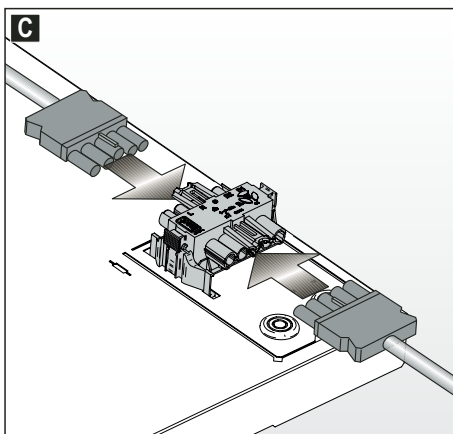

Luminaire description Leuchten-Bezeichnung	Power Leistung (W)	Weight Gewicht (kg)
IDUN 2800lm STD 625x625 LC	26	4,4
IDUN 2800lm DALI 625x625 LC	27	4,4
IDUN 2800lm 1-10V 625x625 LC	27	4,4
IDUN 2800lm STD 600x600 LC	26	4,2
IDUN 2800lm DALI 600x600 LC	27	4,2
IDUN 2800lm 1-10V 600x600 LC	27	4,2

Inrush Current: max. 48 A / 180 μ s
Einschaltstrom: max. 48 A / 180 μ s

2

3 Electrical connection/Elektrischer Anschluss

1. Alternative/Variante

2. Alternative - Linect/Variante - Linect

Linect T-connector/Linect-Verteiler		
Supplier Lieferant	Version Ausführung	Order-No. Best.-Nr.
WAGO	IDUN STD	770-6223
Wieland	IDUN STD	92.030.2253.0
Adels	IDUN STD	167853
WAGO	IDUN DALI/1-10V	770-7105
Wieland	IDUN DALI/1-10V	92.050.2453.0
Adels	IDUN DALI/1-10V	167855P