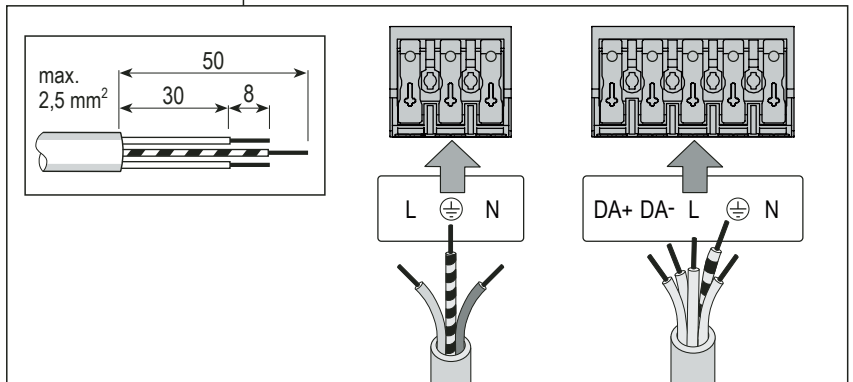

Luminaire description Leuchten-Bezeichnung	Power Leistung (W)	Weight Gewicht (kg)
IDUN 2800lm STD 625x625 LC	26	4,4
IDUN 2800lm DALI 625x625 LC	27	4,4
IDUN 2800lm 1-10V 625x625 LC	27	4,4
IDUN 2800lm STD 600x600 LC	26	4,2
IDUN 2800lm DALI 600x600 LC	27	4,2
IDUN 2800lm 1-10V 600x600 LC	27	4,2

Inrush Current: max. 48 A / 180 μ s
Einschaltstrom: max. 48 A / 180 μ s

2

3 Electrical connection/Elektrischer Anschluss

1. Alternative/Variante

2. Alternative - Linect/Variante - Linect

Linect T-connector/Linect-Verteiler		
Supplier Lieferant	Version Ausführung	Order-No. Best.-Nr.
WAGO	IDUN STD	770-6223
Wieland	IDUN STD	92.030.2253.0
Adels	IDUN STD	167853
WAGO	IDUN DALI/1-10V	770-7105
Wieland	IDUN DALI/1-10V	92.050.2453.0
Adels	IDUN DALI/1-10V	167855P