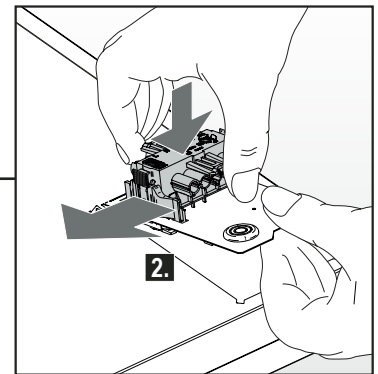

Inrush Current: max. 48 A / 180 μ s
Einschaltstrom: max. 48 A / 180 μ s

2

3 Electrical connection/Elektrischer Anschluss

1. Alternative/Variante

2. Alternative - Linect/Variante - Linect

Linect T-connector/Linect-Verteiler		
Supplier Lieferant	Version Ausführung	Order-No. Best.-Nr.
WAGO	IDUN STD	770-6223
Wieland	IDUN STD	92.030.2253.0
Adels	IDUN STD	167853
WAGO	IDUN DALI/1-10V	770-7105
Wieland	IDUN DALI/1-10V	92.050.2453.0
Adels	IDUN DALI/1-10V	167855P

4 Security cable/Sicherheitskabel-Set