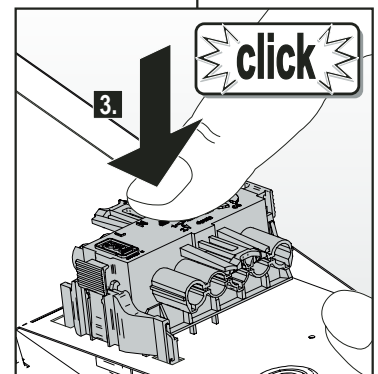

Inrush Current: max. 48 A / 180 μ s
Einschaltstrom: max. 48 A / 180 μ s

2

3 Electrical connection/Elektrischer Anschluss

1. Alternative/Variante

2. Alternative - Linect/Variante - Linect

Linect T-connector/Linect-Verteiler		
Supplier Lieferant	Version Ausführung	Order-No. Best.-Nr.
WAGO	IDUN STD	770-6223
Wieland	IDUN STD	92.030.2253.0
Adels	IDUN STD	167853
WAGO	IDUN DALI/1-10V	770-7105
Wieland	IDUN DALI/1-10V	92.050.2453.0
Adels	IDUN DALI/1-10V	167855P