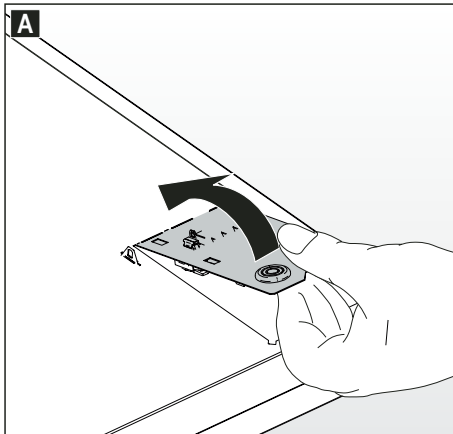

Inrush Current: max. 48 A / 180 μ s
Einschaltstrom: max. 48 A / 180 μ s

2

3 Electrical connection/Elektrischer Anschluss

1. Alternative/Variante

2. Alternative - Linect/Variante - Linect

Linect T-connector/Linect-Verteiler		
Supplier Lieferant	Version Ausführung	Order-No. Best.-Nr.
WAGO	IDUN STD	770-6223
Wieland	IDUN STD	92.030.2253.0
Adels	IDUN STD	167853
WAGO	IDUN DALI/1-10V	770-7105
Wieland	IDUN DALI/1-10V	92.050.2453.0
Adels	IDUN DALI/1-10V	167855P

4 Security cable/Sicherheitskabel-Set