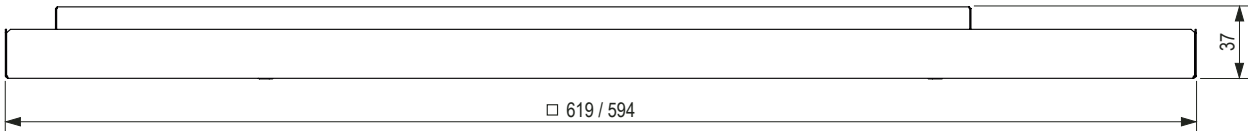

IDUN

LED-Ceiling Tile Luminaire LED Decken-Einlegeleuchte

NORDEON 

Installation Instructions · Montageanleitung · Notice de montage · indicaciones de montaje · Istruzioni per l'installazione · Installatie-instructies

Nordeon GmbH
Rathenaustraße 2-6
D-31832 Springe
Germany
Phone +49(0)5041 75 0
www.nordeon.com

Mounting/Montage

1

Luminaire description Leuchten-Bezeichnung	Power Leistung (W)	Weight Gewicht (kg)
IDUN 4000lm STD 625x625 LC	40	4,4
IDUN 4000lm DALI 625x625 LC	41	4,4
IDUN 4000lm 1-10V 625x625 LC	41	4,4
IDUN 4000lm STD 600x600 LC	40	4,2
IDUN 4000lm DALI 600x600 LC	41	4,2
IDUN 4000lm 1-10V 600x600 LC	41	4,2
IDUN 3600lm STDO..... 625x625 LC	40	5,2
IDUN 3600lm DALIO..... 625x625 LC	41	5,2
IDUN 3600lm 1-10V ...O..... 625x625 LC	41	5,2
IDUN 3600lm STDO..... 600x600 LC	40	5,0
IDUN 3600lm DALIO..... 600x600 LC	41	5,0
IDUN 3600lm 1-10V ...O..... 600x600 LC	41	5,0

Luminaire description Leuchten-Bezeichnung	Power Leistung (W)	Weight Gewicht (kg)
IDUN 2800lm STD 625x625 LC	26	4,4
IDUN 2800lm DALI 625x625 LC	27	4,4
IDUN 2800lm 1-10V 625x625 LC	27	4,4
IDUN 2800lm STD 600x600 LC	26	4,2
IDUN 2800lm DALI 600x600 LC	27	4,2
IDUN 2800lm 1-10V 600x600 LC	27	4,2

Inrush Current: max. 48 A / 180 μ s
Einschaltstrom: max. 48 A / 180 μ s

2

3 Electrical connection/Elektrischer Anschluss

1. Alternative/Variante

2. Alternative - Linect/Variante - Linect

Linect T-connector/Linect-Verteiler		
Supplier Lieferant	Version Ausführung	Order-No. Best.-Nr.
WAGO	IDUN STD	770-6223
Wieland	IDUN STD	92.030.2253.0
Adels	IDUN STD	167853
WAGO	IDUN DALI/1-10V	770-7105
Wieland	IDUN DALI/1-10V	92.050.2453.0
Adels	IDUN DALI/1-10V	167855P