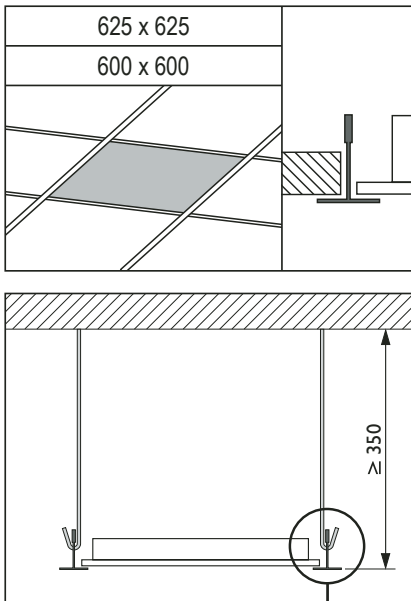

Luminaire description Leuchten-Bezeichnung	Power Leistung (W)	Weight Gewicht (kg)
IDUN 2800lm STD 625x625 LC	26	4,4
IDUN 2800lm DALI 625x625 LC	27	4,4
IDUN 2800lm 1-10V 625x625 LC	27	4,4
IDUN 2800lm STD 600x600 LC	26	4,2
IDUN 2800lm DALI 600x600 LC	27	4,2
IDUN 2800lm 1-10V 600x600 LC	27	4,2

Inrush Current: max. 48 A / 180 μ s
Einschaltstrom: max. 48 A / 180 μ s

2

3 Electrical connection/Elektrischer Anschluss

1. Alternative/Variante

2. Alternative - Linect/Variante - Linect

Linect T-connector/Linect-Verteiler		
Supplier Lieferant	Version Ausführung	Order-No. Best.-Nr.
WAGO	IDUN STD	770-6223
Wieland	IDUN STD	92.030.2253.0
Adels	IDUN STD	167853
WAGO	IDUN DALI/1-10V	770-7105
Wieland	IDUN DALI/1-10V	92.050.2453.0
Adels	IDUN DALI/1-10V	167855P