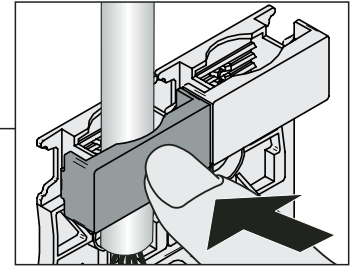

Inrush Current: max. 48 A / 180 μ s
Einschaltstrom: max. 48 A / 180 μ s

2

3 Electrical connection/Elektrischer Anschluss

1. Alternative/Variante

2. Alternative - Linect/Variante - Linect

Linect T-connector/Linect-Verteiler		
Supplier Lieferant	Version Ausführung	Order-No. Best.-Nr.
WAGO	IDUN STD	770-6223
Wieland	IDUN STD	92.030.2253.0
Adels	IDUN STD	167853
WAGO	IDUN DALI/1-10V	770-7105
Wieland	IDUN DALI/1-10V	92.050.2453.0
Adels	IDUN DALI/1-10V	167855P