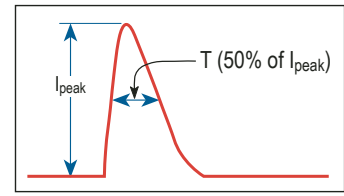

Inrush Current: max. 48 A / 180 μ s
Einschaltstrom: max. 48 A / 180 μ s

2

3 Electrical connection/Elektrischer Anschluss

1. Alternative/Variante

2. Alternative - Linect/Variante - Linect

Linect T-connector/Linect-Verteiler		
Supplier Lieferant	Version Ausführung	Order-No. Best.-Nr.
WAGO	IDUN STD	770-6223
Wieland	IDUN STD	92.030.2253.0
Adels	IDUN STD	167853
WAGO	IDUN DALI/1-10V	770-7105
Wieland	IDUN DALI/1-10V	92.050.2453.0
Adels	IDUN DALI/1-10V	167855P