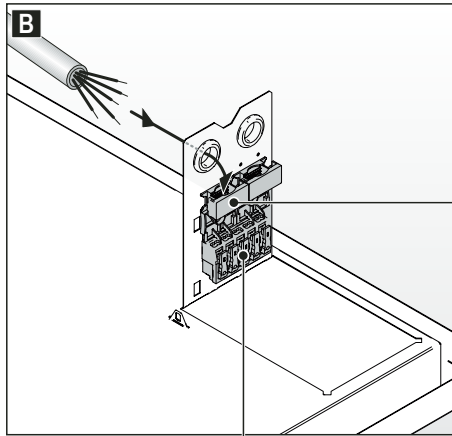

Inrush Current: max. 48 A / 180 μ s
Einschaltstrom: max. 48 A / 180 μ s

2

3 Electrical connection/Elektrischer Anschluss

1. Alternative/Variante

2. Alternative - Linect/Variante - Linect

Linect T-connector/Linect-Verteiler		
Supplier Lieferant	Version Ausführung	Order-No. Best.-Nr.
WAGO	IDUN STD	770-6223
Wieland	IDUN STD	92.030.2253.0
Adels	IDUN STD	167853
WAGO	IDUN DALI/1-10V	770-7105
Wieland	IDUN DALI/1-10V	92.050.2453.0
Adels	IDUN DALI/1-10V	167855P