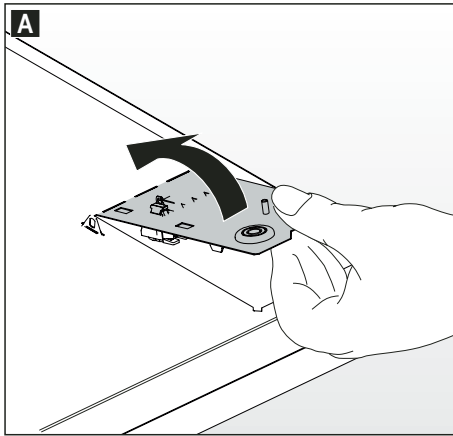

Inrush Current: max. 48 A / 180 μ s
Einschaltstrom: max. 48 A / 180 μ s

2

3 Electrical connection/Elektrischer Anschluss

1. Alternative/Variante

2. Alternative - Linect/Variante - Linect

Linect T-connector/Linect-Verteiler		
Supplier Lieferant	Version Ausführung	Order-No. Best.-Nr.
WAGO	IDUN STD	770-6223
Wieland	IDUN STD	92.030.2253.0
Adels	IDUN STD	167853
WAGO	IDUN DALI/1-10V	770-7105
Wieland	IDUN DALI/1-10V	92.050.2453.0
Adels	IDUN DALI/1-10V	167855P