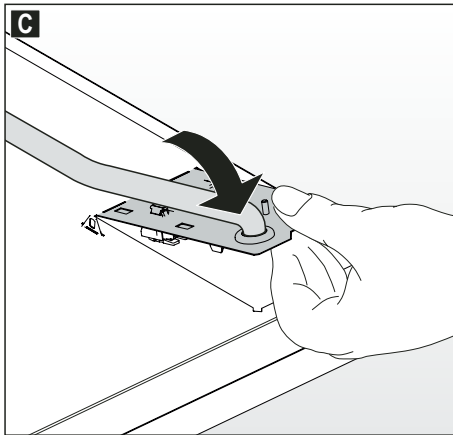

Inrush Current: max. 48 A / 180 μ s
Einschaltstrom: max. 48 A / 180 μ s

2

3 Electrical connection/Elektrischer Anschluss

1. Alternative/Variante

2. Alternative - Linect/Variante - Linect

Linect T-connector/Linect-Verteiler		
Supplier Lieferant	Version Ausführung	Order-No. Best.-Nr.
WAGO	IDUN STD	770-6223
Wieland	IDUN STD	92.030.2253.0
Adels	IDUN STD	167853
WAGO	IDUN DALI/1-10V	770-7105
Wieland	IDUN DALI/1-10V	92.050.2453.0
Adels	IDUN DALI/1-10V	167855P