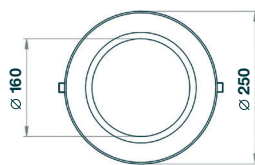

## ALLGEMEINE SPEZIFIKATIONEN

<b>Durchmesser</b>	175 mm	175 mm	200 mm	200 mm
<b>Lichtstrom</b>	1000 lm	2000 lm	3000 lm	4500 lm
<b>Systemleistung</b>	10 W	20 W	30 W	45 W
<b>Lichtausbeute</b>	> 100 lm/W			
<b>Farbtemperatur</b>	3000 K - 4000 K			
<b>Optiken</b>	Opaldiffusor			
<b>Schutzart</b>	IP20, IP44			
<b>Lebensdauer</b>	50.000 Stunden (L80/B10)			
<b>Umgebungstemperatur</b>	+10 °C bis zu + 40 °C			

## ZUSÄTZLICHE SPEZIFIKATIONEN

<b>Gehäusematerial</b>	Aluminium
<b>Abdeckungsmaterial</b>	Polycarbonat opal (Ø 130 mm und Ø 160 mm)
<b>Gewicht</b>	1,3 kg - 1,5 kg

## MAßZEICHNUNG

Alle Maße in Millimeter

D 200