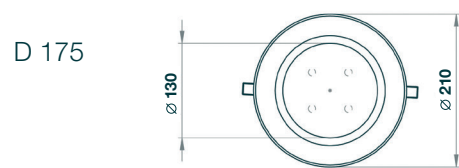

## ALLGEMEINE SPEZIFIKATIONEN

<b>Durchmesser</b>	175 mm	175 mm	200 mm	200 mm
<b>Lichtstrom</b>	1000 lm	2000 lm	3000 lm	4500 lm
<b>Systemleistung</b>	10 W	20 W	30 W	45 W
<b>Lichtausbeute</b>	> 100 lm/W			
<b>Farbtemperatur</b>	3000 K - 4000 K			
<b>Optiken</b>	Opaldiffusor			
<b>Schutzart</b>	IP20, IP44			
<b>Lebensdauer</b>	50.000 Stunden (L80/B10)			
<b>Umgebungstemperatur</b>	+10 °C bis zu + 40 °C			

## ZUSÄTZLICHE SPEZIFIKATIONEN

<b>Gehäusematerial</b>	Aluminium
<b>Abdeckungsmaterial</b>	Polycarbonat opal (Ø 130 mm und Ø 160 mm)
<b>Gewicht</b>	1,3 kg - 1,5 kg

## MAßZEICHNUNG

Alle Maße in Millimeter

D 200