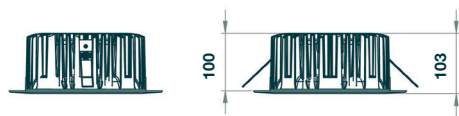

ELEKTRISCHE SPEZIFIKATIONEN

Treiber	Standard, DALI, 1-10V
Eingangsspannung	198-264V
PF, THD	≥ 0.9, ≤ 20
Überspannungsschutz	0,3 kV

ZUSÄTZLICHE SPEZIFIKATIONEN

Gehäusematerial	Aluminium
Abdeckungsmaterial	Polycarbonat opal (Ø 130 mm und Ø 160 mm)
Gewicht	1,3 kg - 1,5 kg

MAßZEICHNUNG

Alle Maße in Millimeter